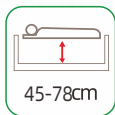

▶ HOSPITAL BED

• EK3230W

• EK3238W